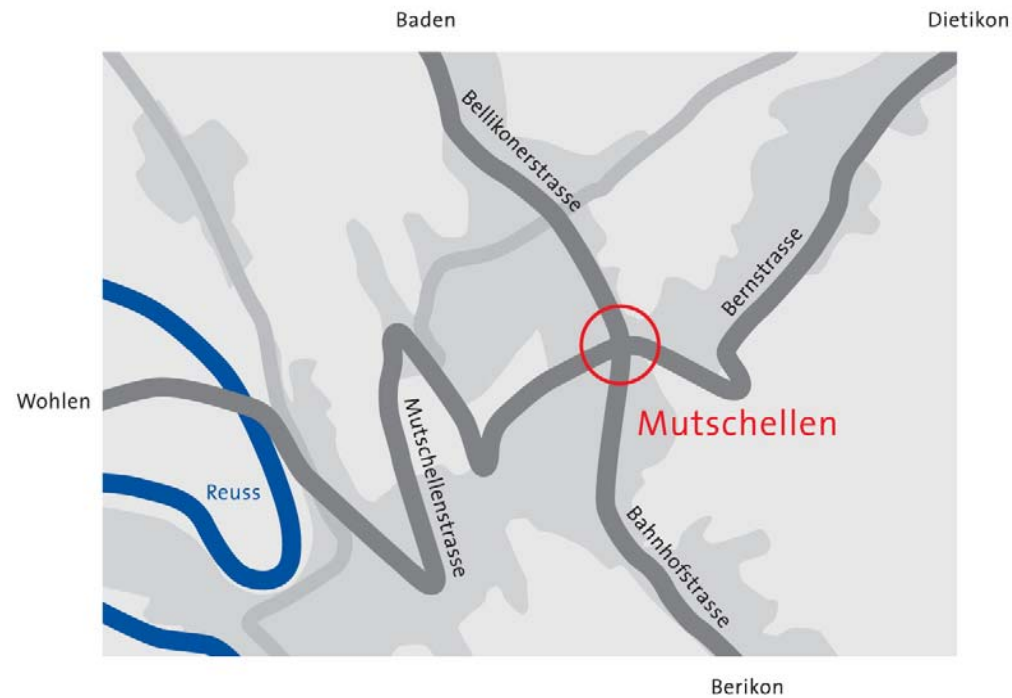

Consida

T R E U H A N D

Consida Treuhand GmbH

Bahnhofstrasse 3
CH-8965 Berikon

tel 056 631 38 38
fax 056 631 38 39
info@consida.ch
www.consida.ch

Anfahrtsweg

- Mutschellen Passhöhe (grosse Kreuzung, Bahnhof)
- 50 Meter davon entfernt Richtung Berikon befindet sich das Einkaufszentrum „**Beri-Märt**“
- Parkplätze in der Tiefgarage des Einkaufszentrums benützen
- Lift Büro/Ärzte bis zum zweiten Stock nehmen (der andere Lift führt nur bis zur Ladenetage)