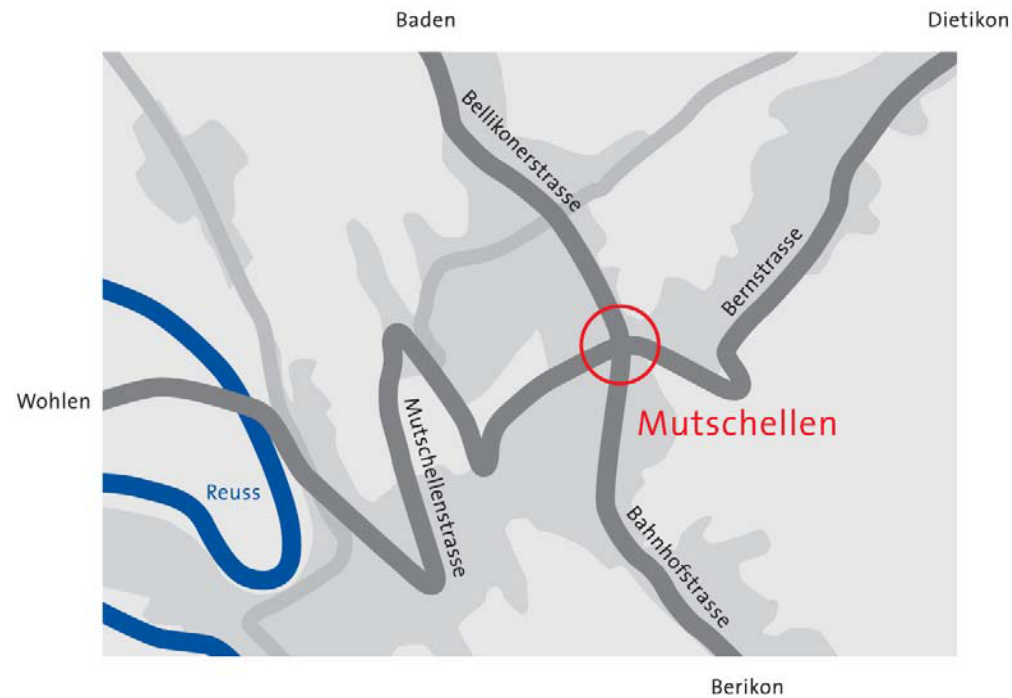

## Anfahrtsweg

- Mutschellen Passhöhe (grosse Kreuzung, Bahnhof)
- 50 Meter davon entfernt Richtung Berikon befindet sich das Einkaufszentrum „**Beri-Märt**“
- Parkplätze in der Tiefgarage des Einkaufszentrums benützen
- Lift Büro/Ärzte bis zum zweiten Stock nehmen (der andere Lift führt nur bis zur Ladenetage)